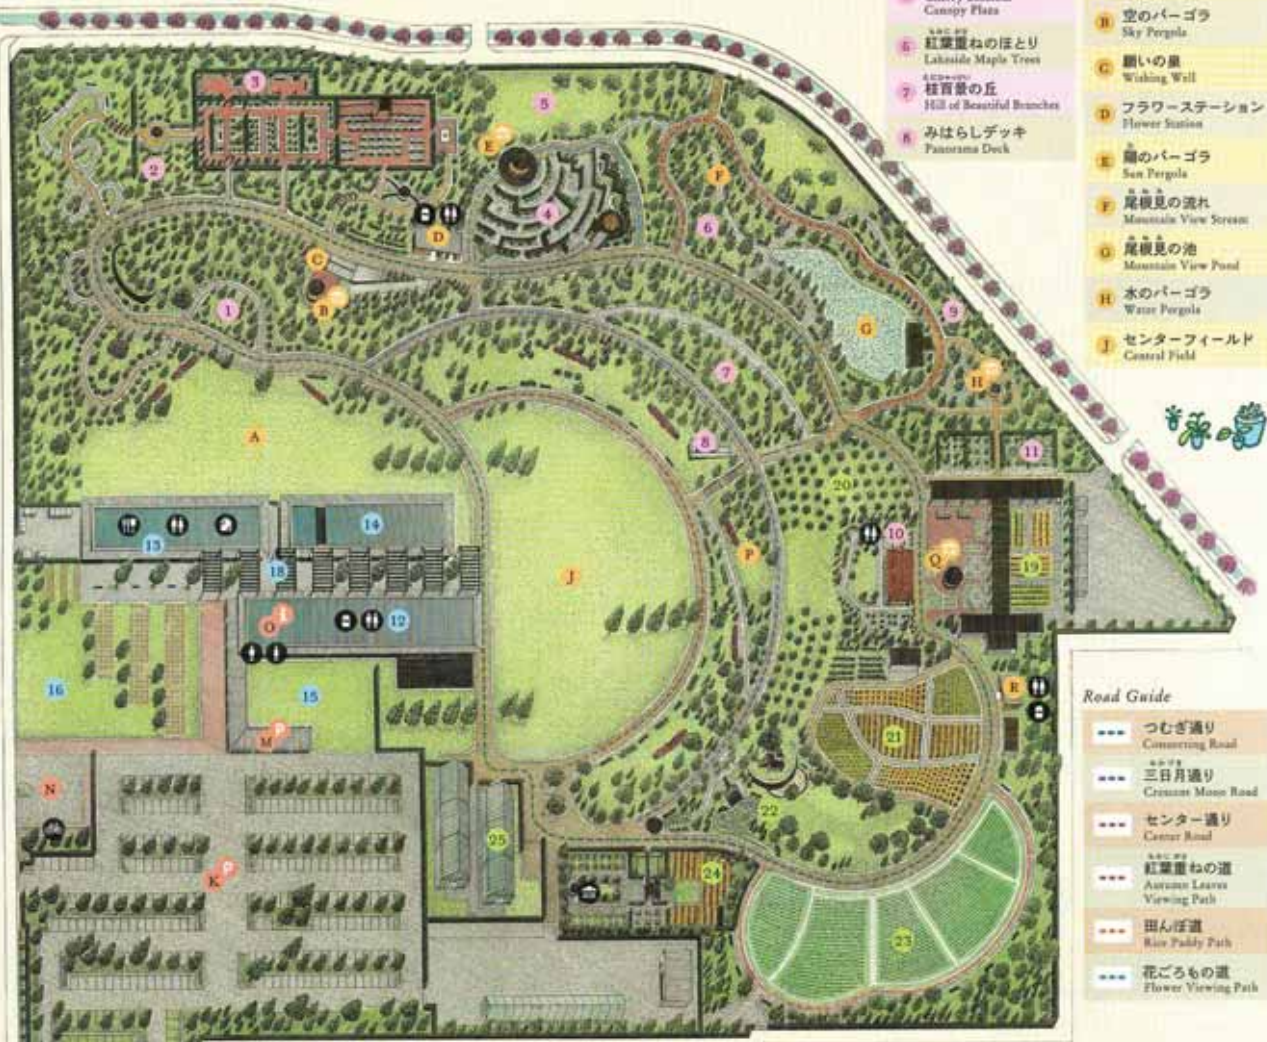

花菜マップ

Kana Garden map

大きく3つに分かれた各ゾーンでは、自然の恵みや四季の移ろいをそれぞれ楽しめるほか、園芸や農業に関連したプログラムも体験することができます。

Utility Guide

- ① みんなのトイレ Toilet for Everyone
- ② 男性用トイレ Toilets for Men
- ③ 女性用トイレ Toilet for Women
- ④ パーゴラ Pergola
- ⑤ 自動販売機 Soft Drink Vending Machine
- ⑥ インフォメーション Information Counter
- ⑦ レストラン Restaurant
- ⑧ 売店 Shop
- ⑨ 駐車場 Parking Lot
- ⑩ 駐輪場 Bicycle Parking Lot

フラワーゾーン

花菜ガーデンおすすめの8つの庭を中心に、季節とともに移り変わる花や草、木や葉の美しい彩りを楽しむことができます。

- | | |
|--|---|
| 1 春告げの小径
Path of Early Spring | 9 往にし方の小庭
Ancient Garden |
| 2 椿花の小径
Rose of Sharon Lane | 10 チャベックの家と庭
House and Garden of Karel Capek |
| 3 薔薇の礎
Evolution of Rose | 11 スペシャル
ショーガーデン
Special Show Garden |
| 4 風くるま迷宮
Pinwheel Maze | A グリーンフィールド
Green Field |
| 5 花ごろも広場
Cherry Blossom
Canopy Plaza | B 空のパーゴラ
Sky Pergola |
| 6 紅葉屋ねのほとり
Lakeside Maple Trees | C 願いの壁
Wishing Wall |
| 7 柱百景の丘
Hill of Beautiful Branches | D フラワーステーション
Flower Station |
| 8 みはらしデッキ
Panorama Deck | E 陽のパーゴラ
Sun Pergola |
| | F 尾根見の流れ
Mountain View Stream |
| | G 尾根見の池
Mountain View Pond |
| | H 水のパーゴラ
Water Pergola |
| | I センターフィールド
Control Field |

Road Guide

- つむぎ通り
Consisting Road
- 三日月通り
Crescent Moon Road
- センター通り
Center Road
- 紅葉屋ねの道
Autumn Leaves
Viewing Path
- 田んぼ道
Rice Paddy Path
- 花ごろもの道
Flower Viewing Path

めぐみの研究棟ゾーン

テーマごとに分けられた3つの建物をメインに、園芸・農業のあるライフスタイルを、さまざまな角度からアプローチします。

- | | |
|---|--|
| 12 つどいの棟
Tsudoi Building
花菜フォーラム
クラフト実験室
キッチン工房
ふれあい会議室 | 14 ひらきの棟
Hiraki Building
四季ギャラリー
きびき体験ルーム
花菜ライブラリー |
| 13 みりの棟
Miori Building
レストラン
「キッチンHana」
ショップ
「ディア・チャベック」 | 15 マーケットガーデン
Market Garden |
| | 16 プロログガーデン
Prologue Garden |
| | 17 のうそう広場
Nou Square |
| | 18 きらめきモール
Kirameki Mall |